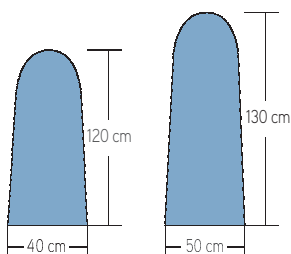

ANDROMEDA mod. 2009

TAVOLO DA STIRO ASPIRANTE E RISCALDATO
CON FERRO DA STIRO E CALDAIA

ANDROMEDA mod. 2009

HEATED AND VACUUM IRONING BOARD
EQUIPPED WITH BOILER AND IRON

ANDROMEDA SOFFIANTE mod. 2009

TAVOLO DA STIRO ASPIRANTE,
RISCALDATO E SOFFIANTE CON
FERRO DA STIRO E CALDAIA

ANDROMEDA BLOWING mod. 2009

HEATED, VACUUM AND BLOWING
IRONING BOARD EQUIPPED
WITH BOILER AND IRON

PIANO DI SERIE
STANDARD BOARD
(1100 W)

PIANO MAXI
MAXI BOARD
(1600 W)