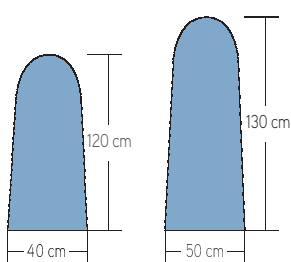

ANDROMEDA VAP mod. 2009

TAVOLO DA STIRO ASPIRANTE,
RISCALDATO E VAPORIZZANTE
CON FERRO DA STIRO E CALDAIA

ANDROMEDA VAP mod. 2009

HEATED, VACUUM AND
STEAMING IRONING BOARD
WITH BOILER AND IRON

PIANO DI SERIE
STANDARD BOARD
(1100 W)

PIANO MAXI
MAXI BOARD
(1600 W)