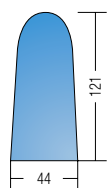

Eolo Maxi

**TAVOLO DA STIRO PIEGHEVOLE,
BIANCO, ASPIRANTE E RISCALDATO,
SENZA CALDAIA, CON ASPIRATORE MAXI
(DISPONIBILE ANCHE CROMATO)**

*WHITE FOLDABLE, VACUUM AND HEATED
IRONING BOARD WITHOUT BOILER,
WITH MAXI VACUUM MOTOR
(AVAILABLE ALSO CHROMIUM - PLATED)*

Accessori applicabili a richiesta

Accessories available by request

Caratteristiche tecniche Technical features

	Eolo Maxi	Eolo Maxi cromato <i>Eolo Maxi chromium-plated</i>
Ingombro - Overall dimensions	152x44x91 H cm	152x44x91 H cm
Ingombro (chiuso) - Overall dimensions (closed)	152x44x23 H cm	152x44x23 H cm
Peso - Weight	20 kg	20 kg
Alimentazione - Input	230 V / 50 Hz	230 V / 50 Hz
Spunto - Starting	273 W	273 W
Resistenza piano - Board resistance	200 W	200 W
Motore aspirante - Vacuum motor	73 W	73 W