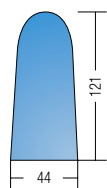

Abbassamento poggiaferro
Lower iron rest