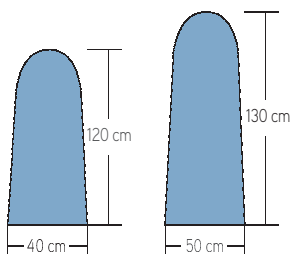

GIUNONE

TAVOLO DA STIRO ASPIRANTE,
RISCALDATO CON FERRO DA STIRO E
CALDAIA, REGOLABILE IN ALTEZZA
CON MOLLA SOFT

GIUNONE

HEATED AND VACUUM IRONING
BOARD EQUIPPED WITH BOILER
AND IRON, ADJUSTABLE IN HEIGHT
WITH SOFT SPRING

GIUNONE SOFFIANTE

TAVOLO DA STIRO
ASPIRANTE, RISCALDATO E SOFFIANTE
CON FERRO DA STIRO E CALDAIA,
REGOLABILE IN ALTEZZA
CON MOLLA SOFT

GIUNONE BLOWING

HEATED, VACUUM AND BLOWING
IRONING BOARD EQUIPPED
WITH BOILER AND IRON,
ADJUSTABLE IN HEIGHT
WITH SOFT SPRING

PIANO DI SERIE
STANDARD BOARD

PIANO MAXI
MAXI BOARD