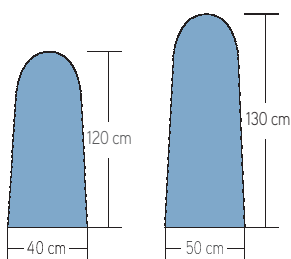

NETTUNO '98

TAVOLO DA STIRO
ASPIRANTE E RISCALDATO

NETTUNO '98

HEATED AND VACUUM
IRONING BOARD

NETTUNO '98 MAXI

TAVOLO DA STIRO ASPIRANTE
E RISCALDATO CON
ASPIRATORE DA 0,75 HP

NETTUNO '98 MAXI

HEATED AND VACUUM
IRONING BOARD WITH
0,75 HP VACUUM MOTOR

PLUTONE 2009

PIANO DI SERIE
STANDARD BOARD

PIANO MAXI
MAXI BOARD

Caratteristiche Tecniche Technical Features	NETTUNO '98	NETTUNO '98 MAXI
Altezza piano lavoro - Ironing board height	92 cm	92 cm
Potenza piano lavoro - Ironing board power	800 W	800 W
Potenza motore aspirante - Vacuum motor power	0,5 HP	0,75 HP
Imballo (montato) - Packing (assembled)	0,7 m ³	0,7 m ³
Imballo (smontato a richiesta) Packing (disassembled by request)	0,3 m ³	0,3 m ³
Ingombro - Overall dimensions	44x140x93 H cm	44x140x93 H cm
Peso - Weight	60 kg	63 kg
Voltaggio standard - Standard voltage	230 V - 50 Hz	230 V - 50 Hz
Voltaggio a richiesta - Upon request	120 V - 60 Hz	120 V - 60 Hz