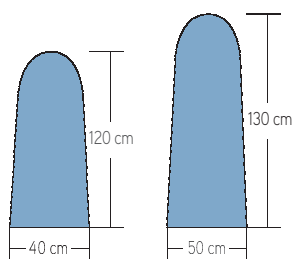

NETTUNO SOFFIANTE mod. 2005

TAVOLO DA STIRO
ASPIRANTE, RISCALDATO
E SOFFIANTE

NETTUNO BLOWING mod. 2005

HEATED, VACUUM AND BLOWING
IRONING BOARD

NETTUNO MAXI SOFFIANTE mod. 2005

TAVOLO DA STIRO ASPIRANTE,
RISCALDATO E SOFFIANTE CON
ASPIRATORE DA 0,75 HP

NETTUNO MAXI BLOWING mod. 2005

HEATED, VACUUM AND
BLOWING IRONING BOARD
WITH 0,75 HP VACUUM MOTOR

PIANO DI SERIE
STANDARD BOARD

PIANO MAXI
MAXI BOARD

Caratteristiche Tecniche Technical Features	NETTUNO SOFFIANTE mod. 2005	NETTUNO MAXI SOFFIANTE mod. 2005
	NETTUNO BLOWING mod. 2005	NETTUNO MAXI BLOWING mod. 2005
Altezza piano lavoro - Ironing board height	92 cm	92 cm
Potenza piano lavoro - Ironing board power	800 W	800 W
Potenza motore aspirante - Vacuum motor power	0,5 HP	0,75 HP
Potenza motore soffiante - Blowing motor power	0,2 HP	0,2 HP
Imballo - Packing	0,7 m ³	0,7 m ³
Ingombro - Overall dimensions	44x140x93 H cm	44x140x93 H cm
Peso - Weight	69 kg	72 kg
Voltaggio standard - Standard voltage	230 V - 50 Hz	230 V - 50 Hz
Voltaggio a richiesta - Upon request	120 V - 60 Hz	120 V - 60 Hz