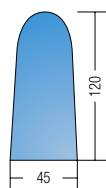

T220 P Eco mod. 2014

TAVOLO DA STIRO PIEGHEVOLE, BIANCO, ASPIRANTE E RISCALDATO, SENZA CALDAIA (DISPONIBILE ANCHE CROMATO)

WHITE FOLDABLE, VACUUM AND HEATED
IRONING BOARD WITHOUT BOILER
(AVAILABLE ALSO CHROMIUM - PLATED)

Chiuso - Closed

Caratteristiche tecniche Technical features	T220 P Eco mod. 2014	T220 P Eco cromato mod. 2014 T 220 P Eco chromium-plated mod. 2014
Ingombro - Overall dimensions	150x45x90 H cm	150x45x90 H cm
Ingombro (chiuso) - Overall dimensions (closed)	150x45x19 H cm	150x45x19 H cm
Peso - Weight	16 kg	16 kg
Alimentazione - Input	230 V / 50 Hz	230 V / 50 Hz
Spunto - Starting	423 W	423 W
Resistenza piano - Board resistance	400 W	400 W
Motore aspirante - Vacuum motor	23 W	23 W