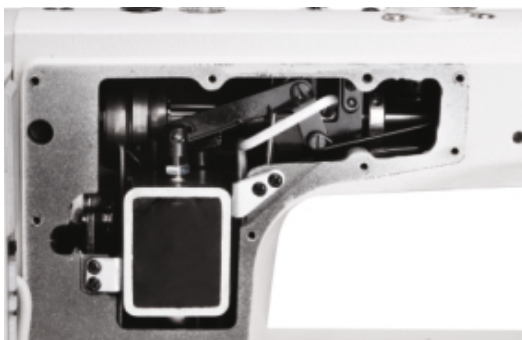

# Macchina lineare a punto annodato

con coltello rafilatore, alzapiedino alza piedino automatico,

**JK-5559G-W**

# JACK

China No.1

Shanghai stock  
listed

Alzapiedino Automatico

26mm spazio per la raccolta della polvere

Motore integrato facile da installare

Luce a LED